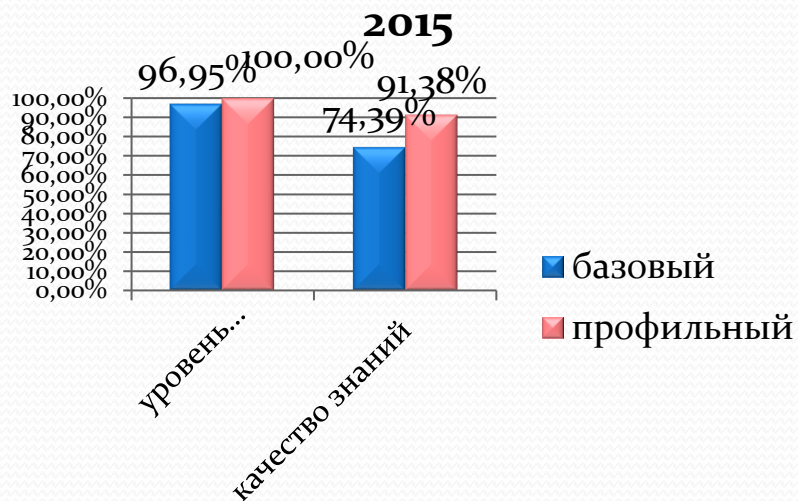

Средний балл по результатам ЕГЭ по русскому языку в ОУ ЗАТО г.Североморск

Доля обучающихся, показавших результаты выше среднегородских и среднеобластных по русскому языку

■ доля обучающихся, показавших результаты выше среднегородских и среднеобластных

■ доля высококачественников

Средний балл по результатам ЕГЭ по математике (Профильный уровень) в ОУ ЗАТО г.Североморск

Доля обучающихся, показавших результаты выше среднегородских и среднеобластных по математике

Результаты ЕГЭ по математике (базовый уровень)

2015

Уровень изучения	Доля участников, изучавших предмет на соответствующем уровне	Средний балл
Базовый	79,61%	4,02
Профильный	50,88%	4,33

2016

Уровень изучения	Доля участников, изучавших предмет на соответствующем уровне	Средний балл
Базовый	97,6 %	4,27
Профильный	96,6%	4,49