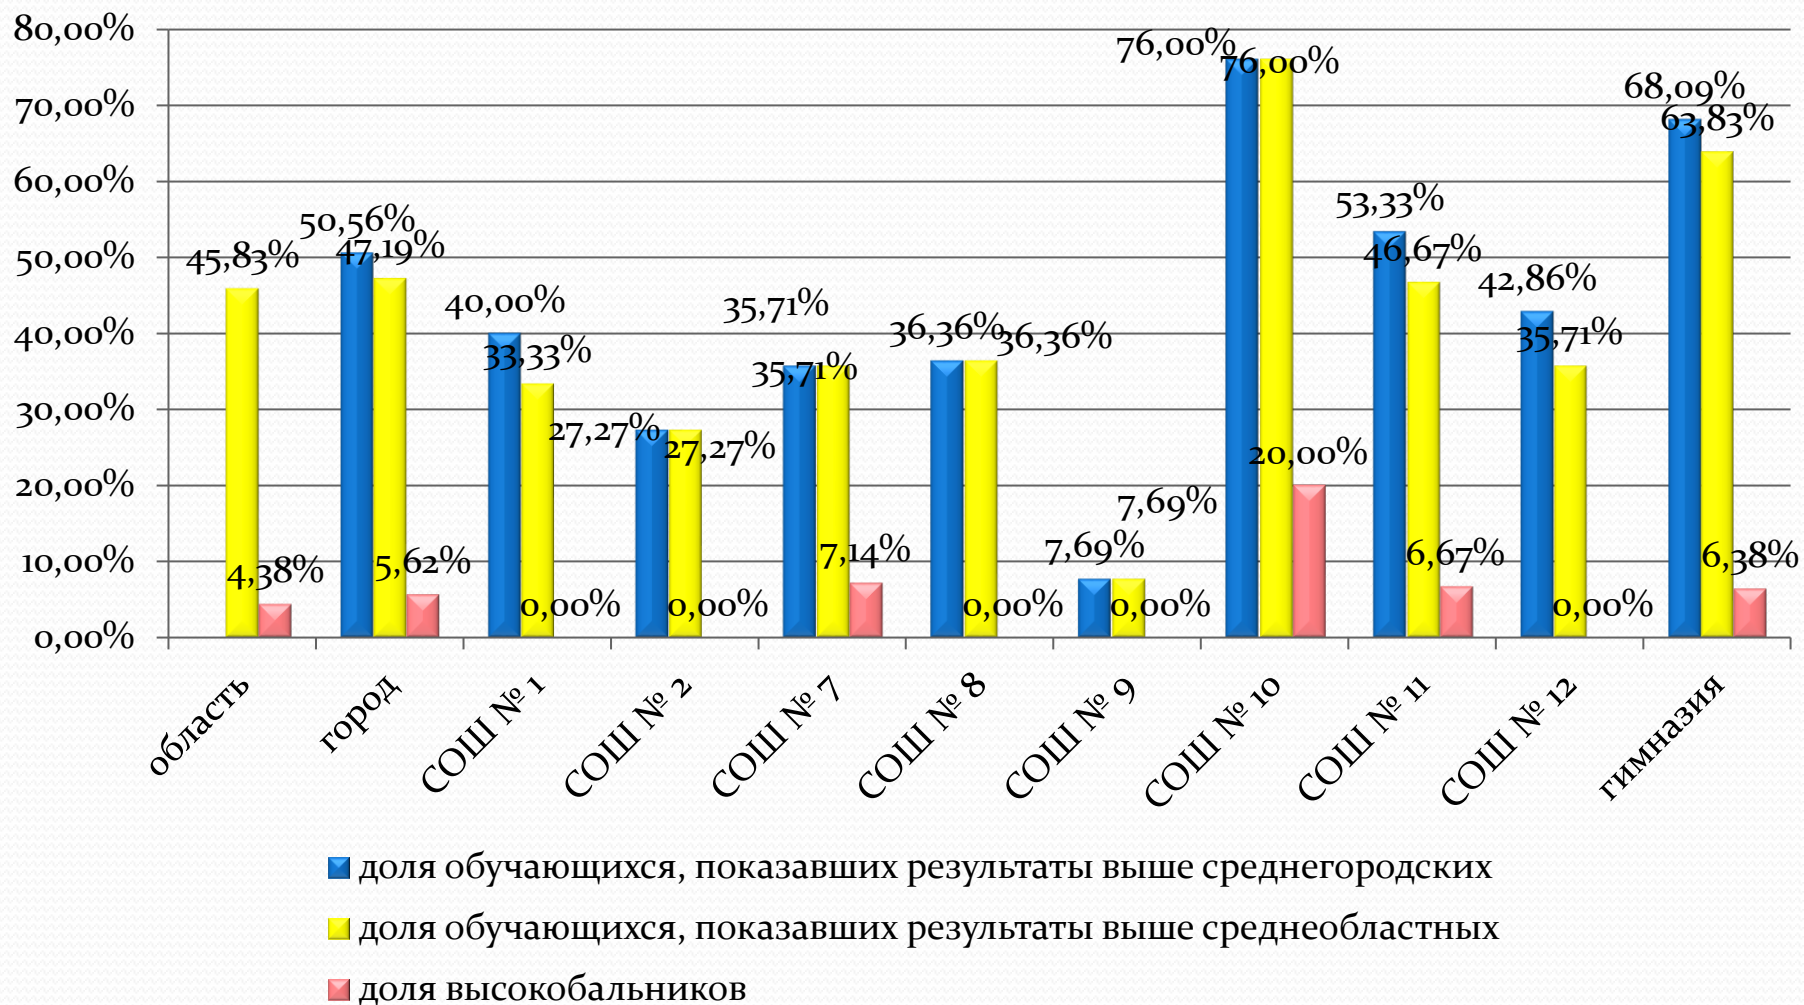

Средний балл по результатам ЕГЭ по русскому языку в ОУ ЗАТО г.Североморск

Доля обучающихся, показавших результаты выше среднегородских и среднеобластных по русскому языку

■ доля обучающихся, показавших результаты выше среднегородских и среднеобластных

■ доля высококачественников

Средний балл по результатам ЕГЭ по математике (Профильный уровень) в ОУ ЗАТО г.Североморск

Доля обучающихся, показавших результаты выше среднегородских и среднеобластных по математике