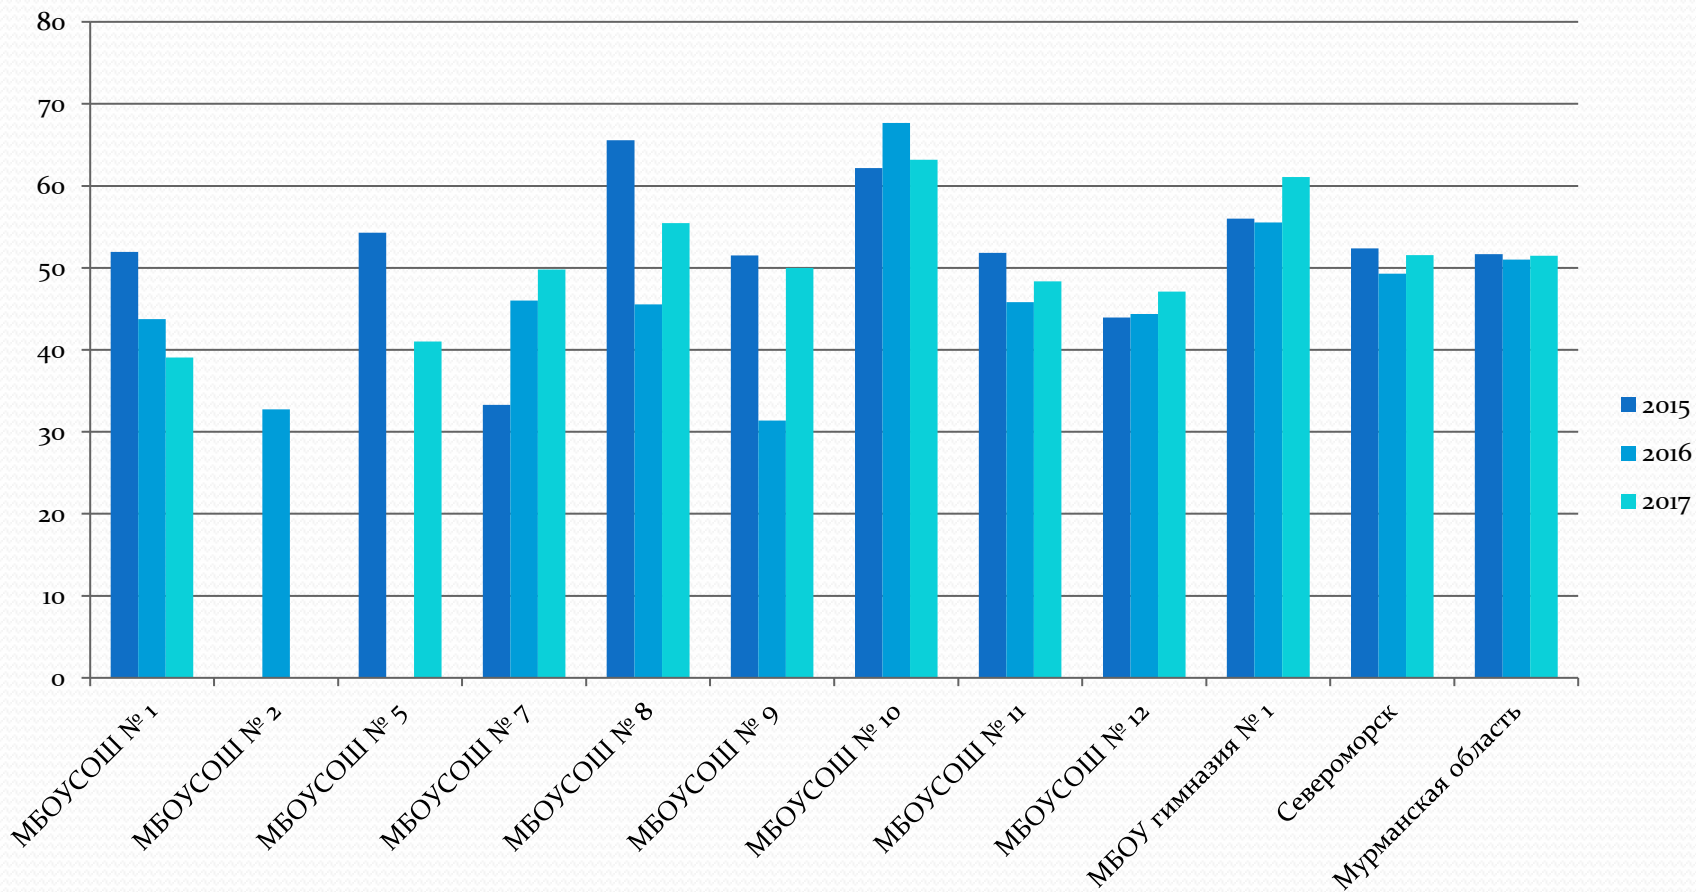

Средний балл по результатам ЕГЭ по математике (Профильный уровень) в ОУ ЗАТО г.Североморск