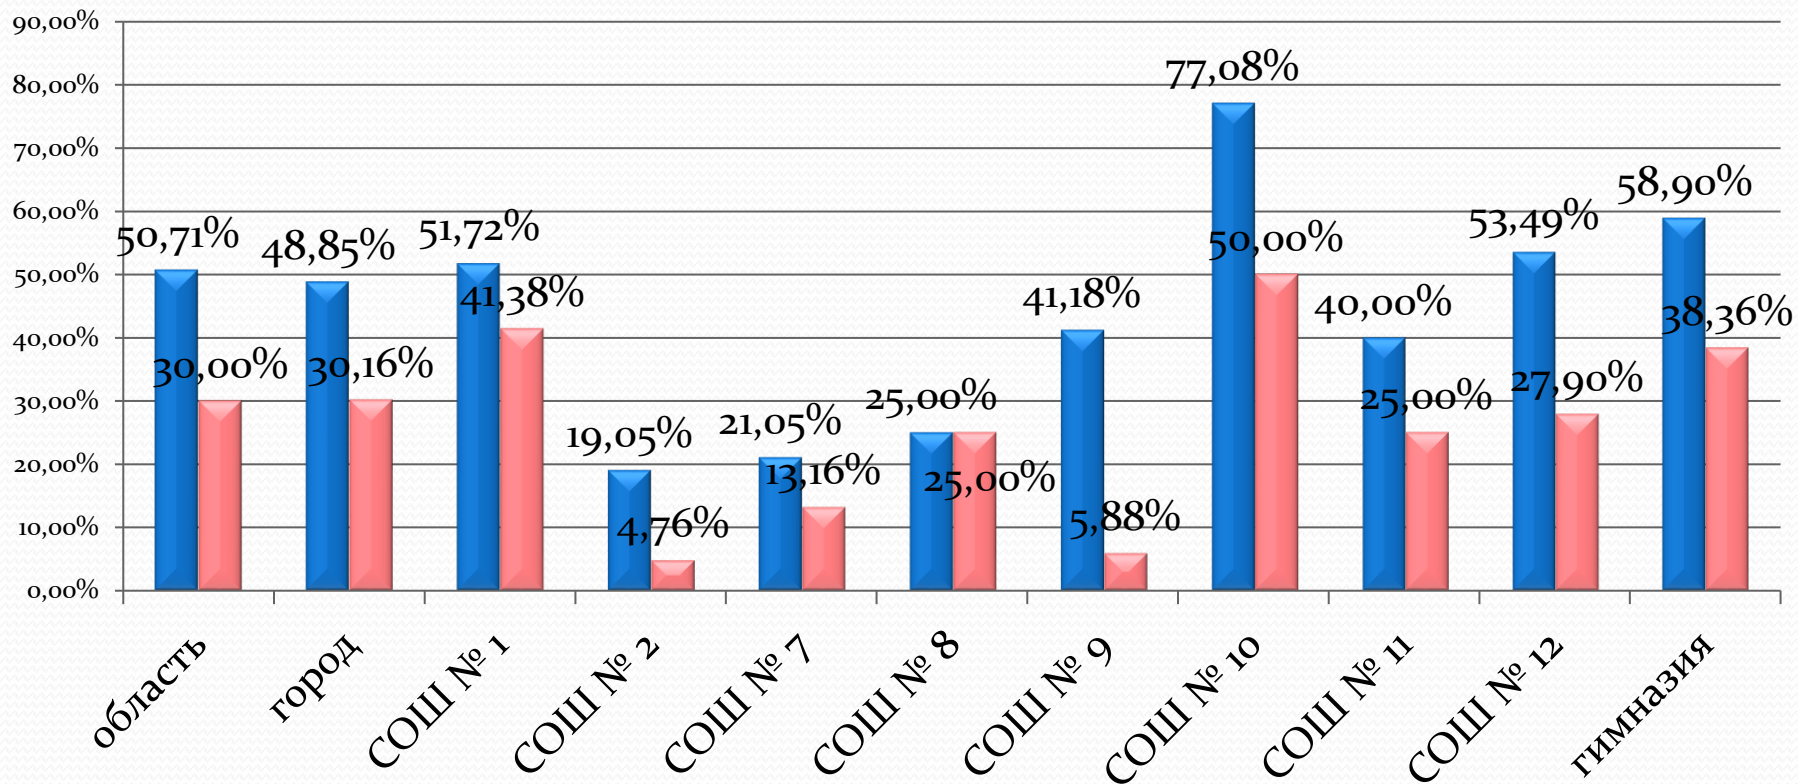

Доля обучающихся, показавших результаты выше среднегородских и среднеобластных по русскому языку

■ доля обучающихся, показавших результаты выше среднегородских и среднеобластных

■ доля высококачественников