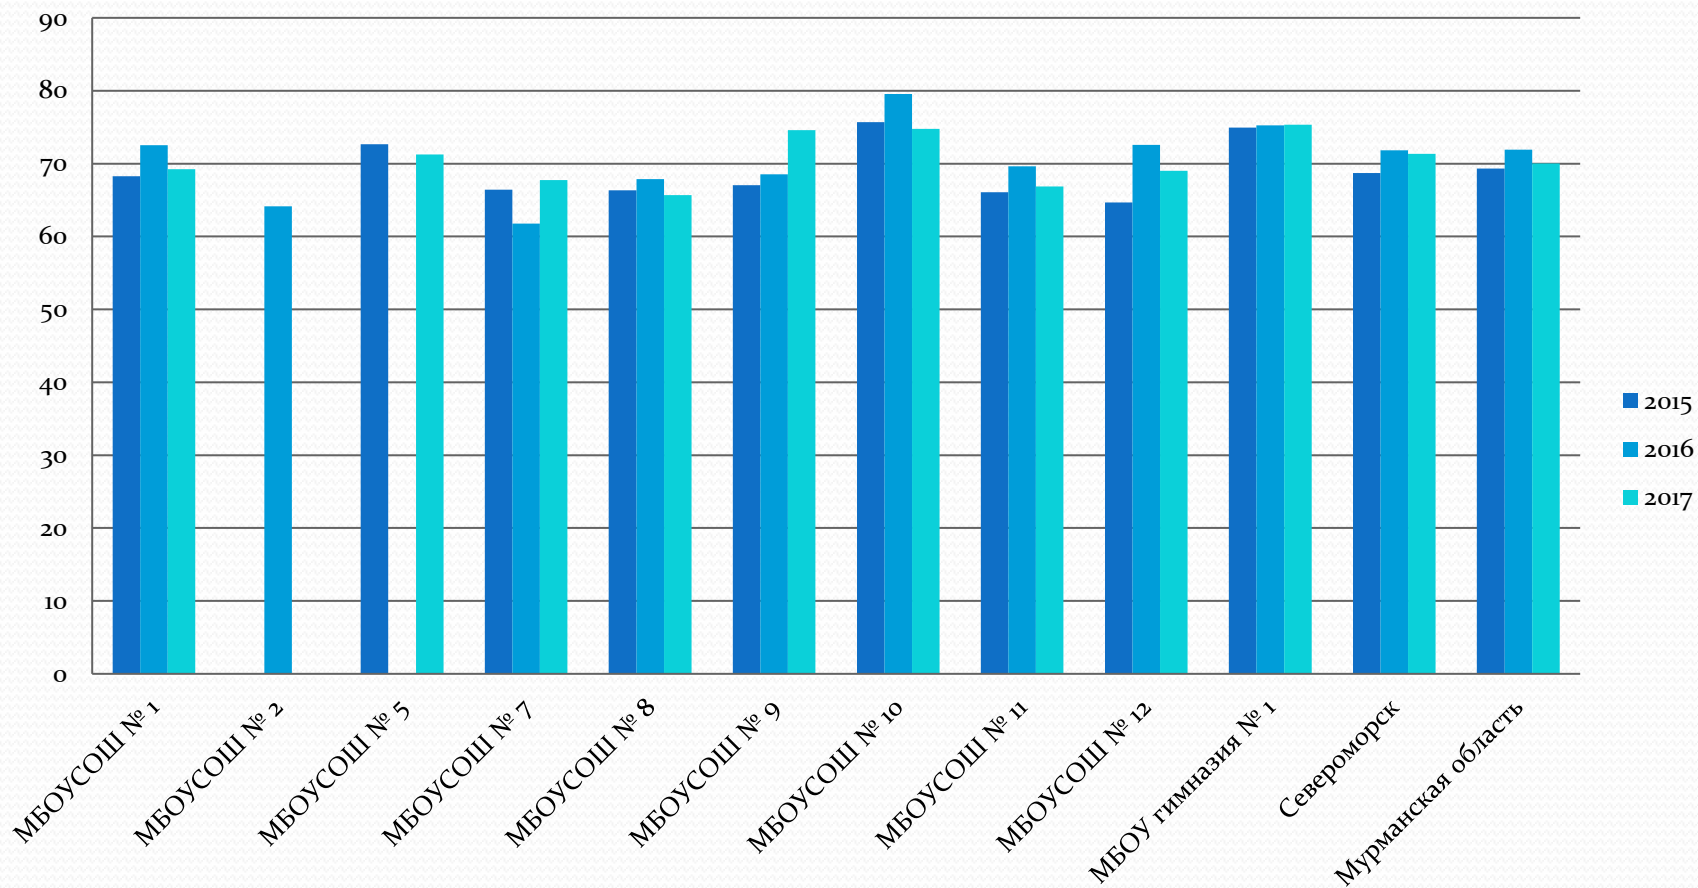

Средний балл по результатам ЕГЭ по русскому языку в ОУ ЗАТО г.Североморск