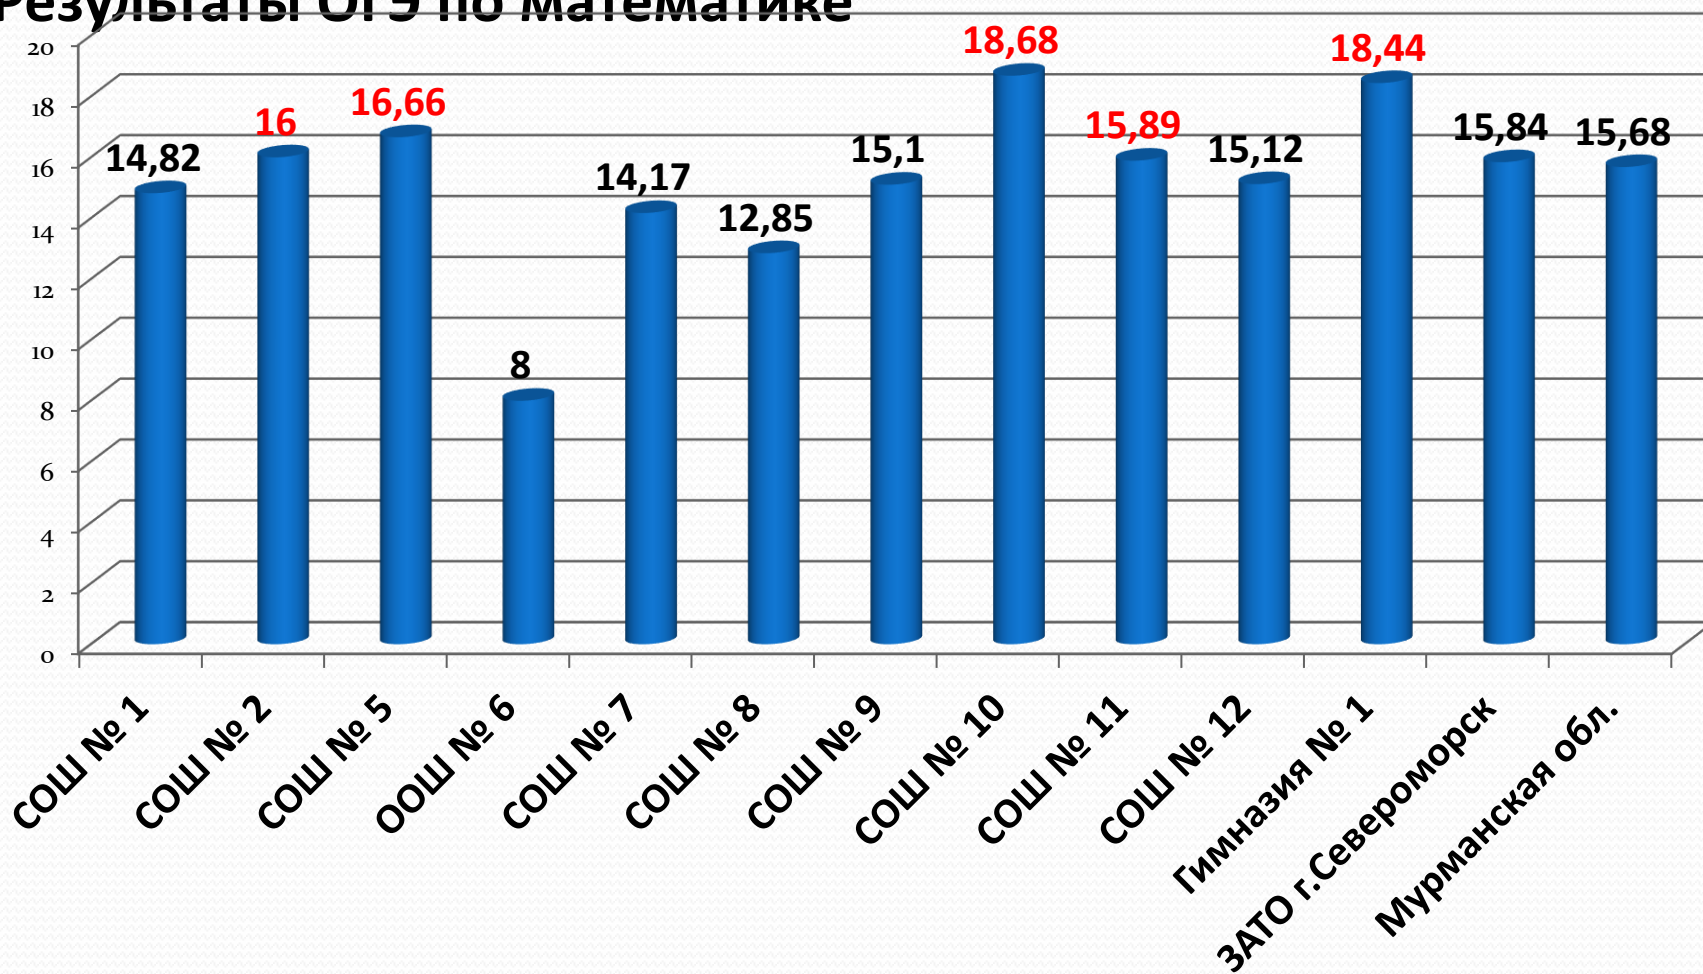

Результаты ОГЭ по математике