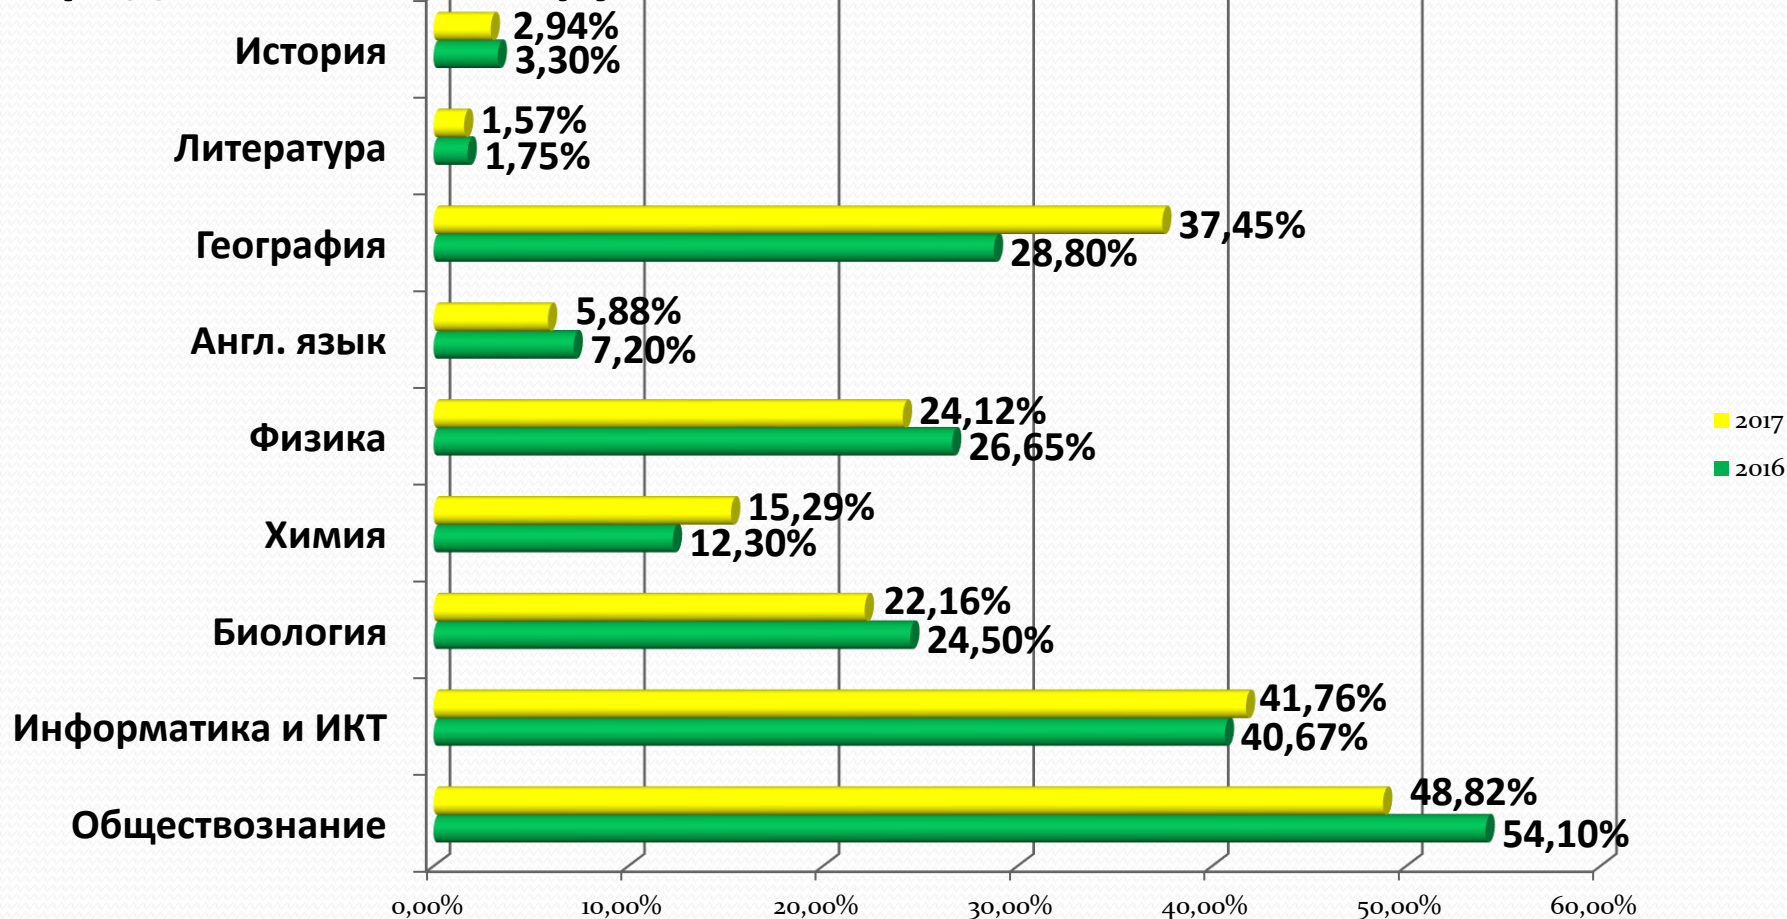

Предметы по выбору