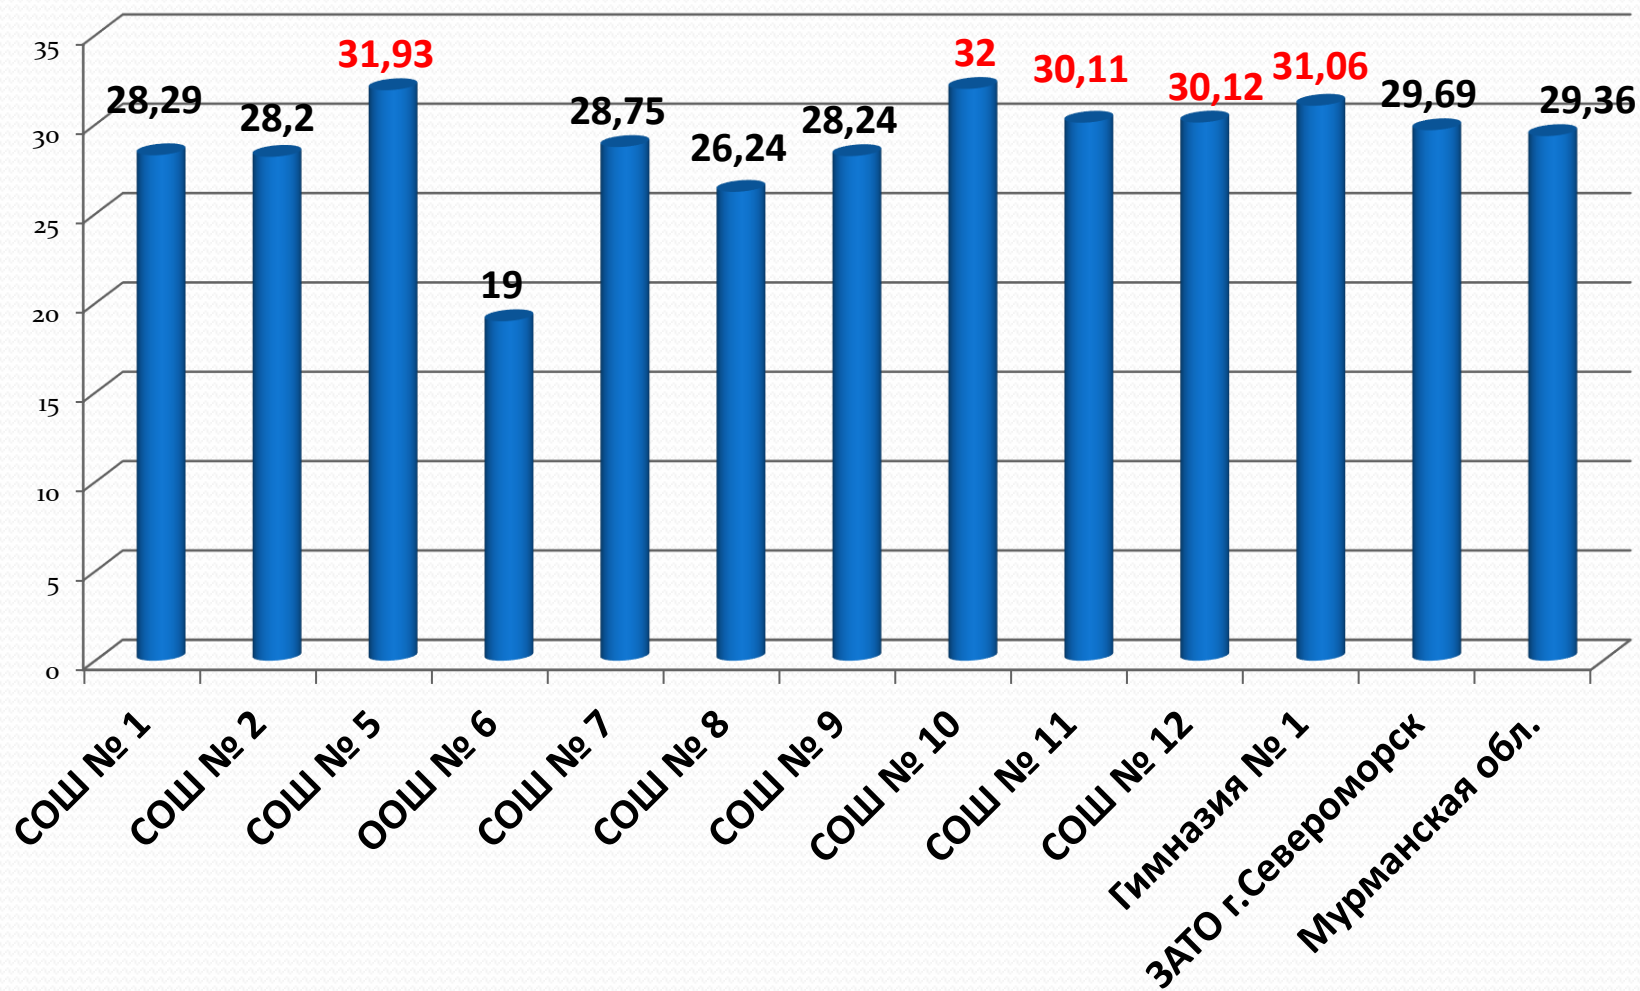

Результаты ОГЭ по русскому языку