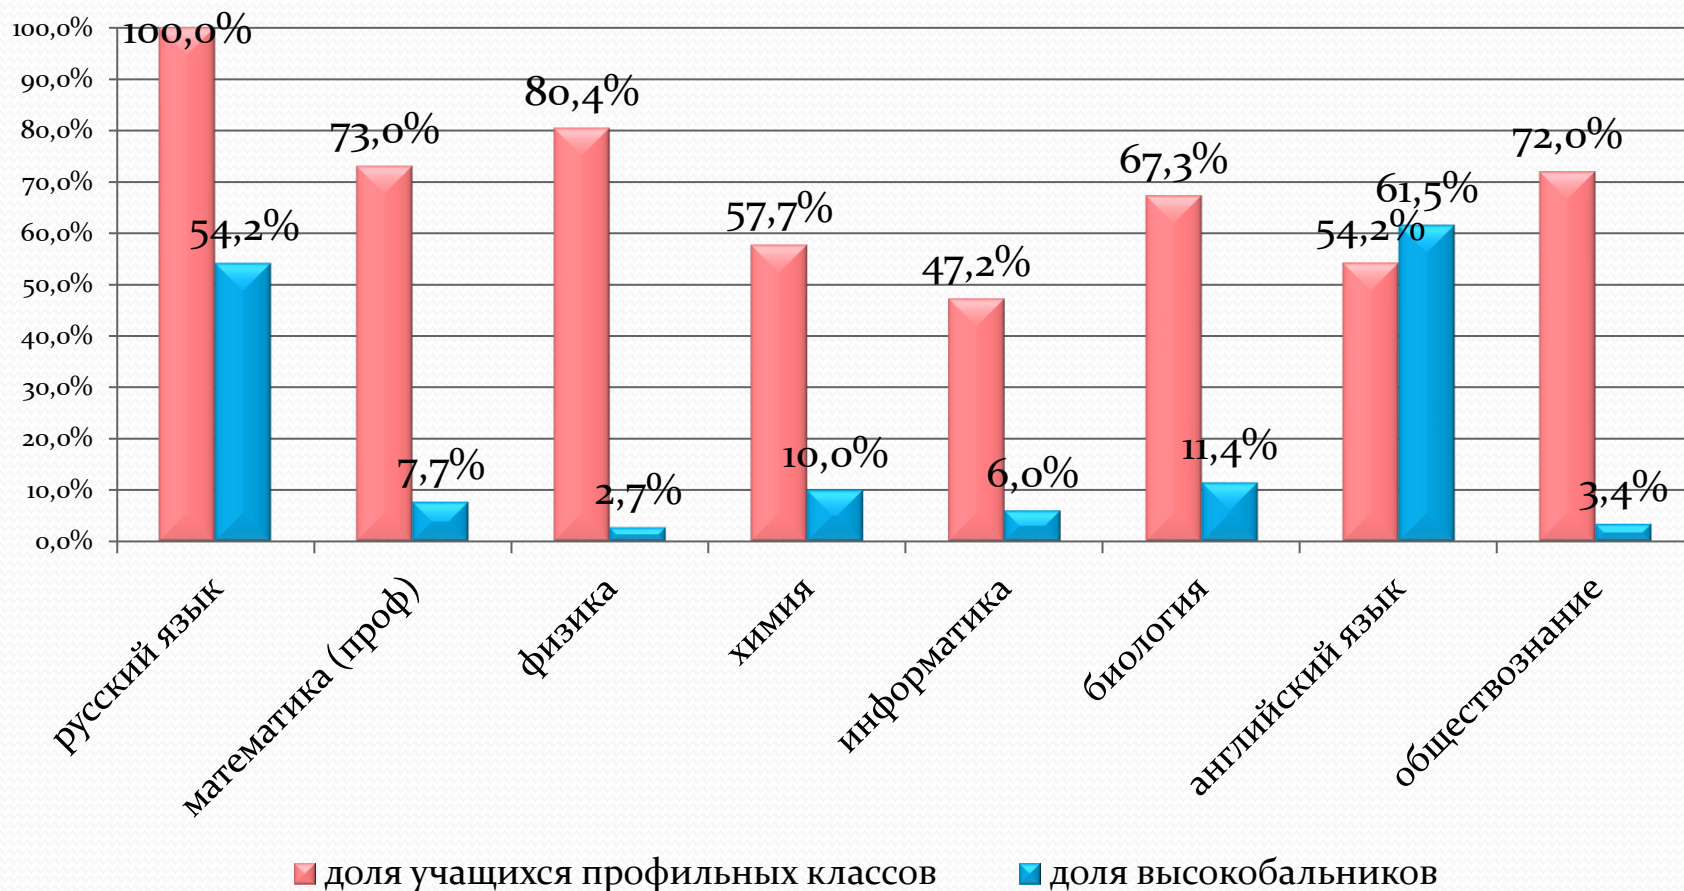

Профили обучения в 10 классе

Технологический
(информационно-
технологический)
(54 чел)

Физико-
математический
(17 чел)

Математический
(73 чел)

Социально-
экономический
(66 чел)

Социально-
гуманитарный
(26 чел)

Химико-
биологический
(11 чел)

- Естественно-
научный
- (21 чел)

84,8% десятиклассников осваивают
программы профильного обучения
(в прошлом году - 77,4 %)

Доля обучающихся, сдававших ЕГЭ по соответствующему предмету

Доля обучающихся профильных классов, сдававших ЕГЭ по соответствующему профильному предмету

Проверочные работы и репетиционные экзамены в 2016/2017 учебном году

Дата проведения	Название	предмет
Февраль 2017	Диагностическая работа (9 класс)	География
Февраль 2017	Диагностическая работа (9 класс)	Физика
16.02.2017	Репетиционный экзамен	Русский язык
02.03.2017	Репетиционный экзамен (9 класс)	Математика
21.03.2017	Репетиционный экзамен	Математика (профильный)
25.04.2017	Всероссийская проверочная работа (ВПР)	Физика
27.04.2017	Всероссийская проверочная работа (ВПР)	Химия
11.05.2017	Всероссийская проверочная работа (ВПР)	Биология