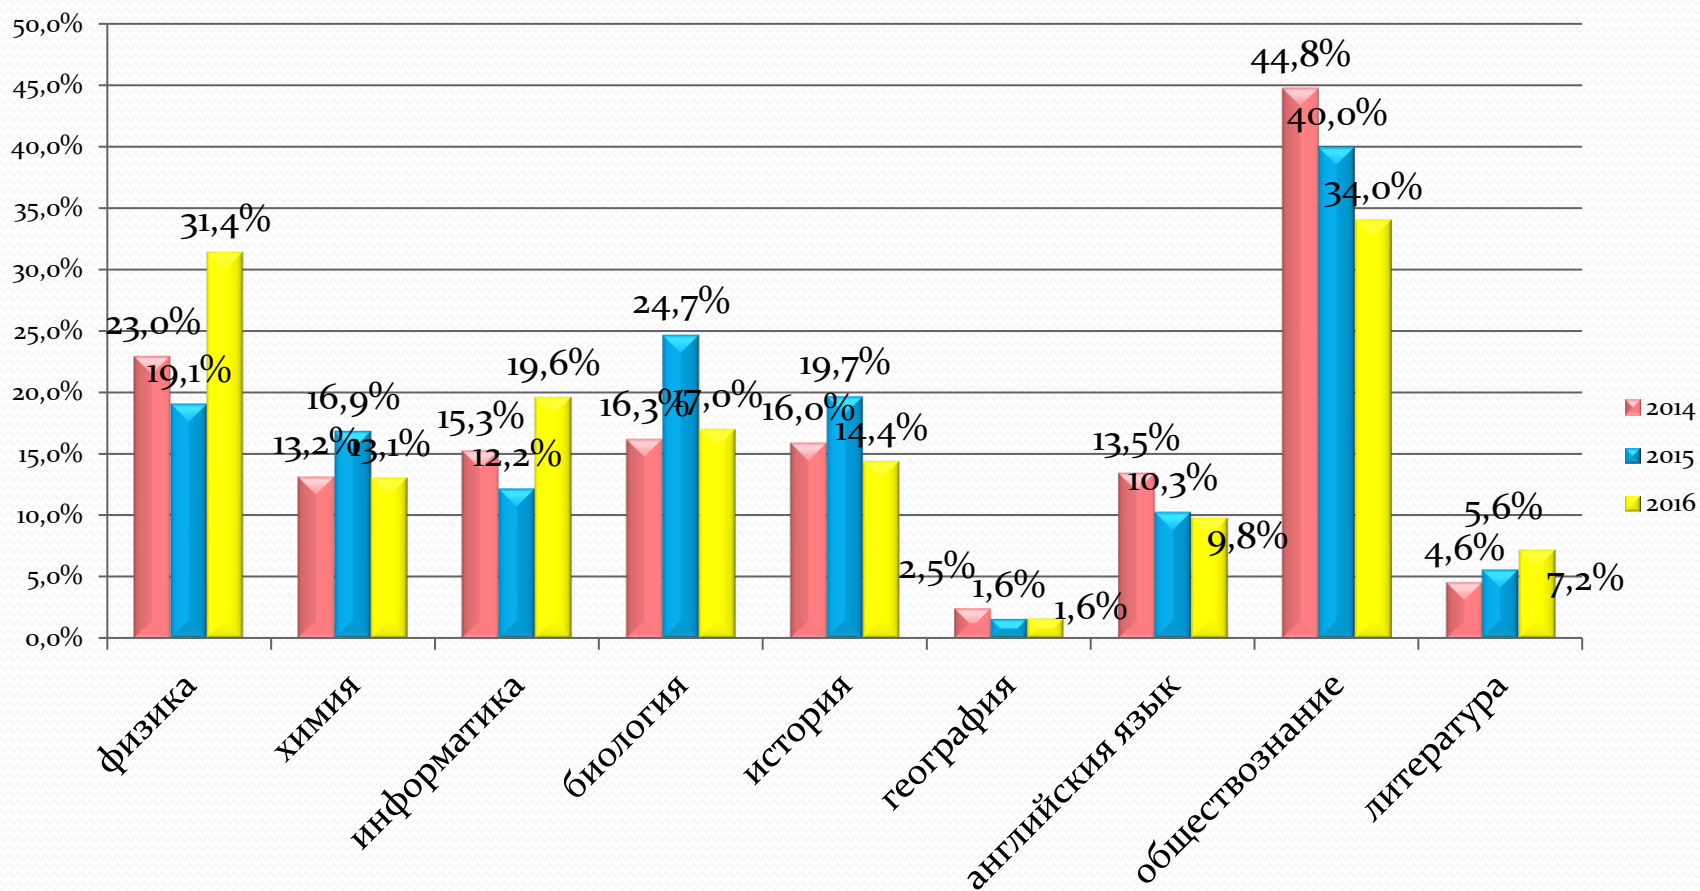

Количество выпускников, сдававших ЕГЭ по выбору

Год	Всего участников в ЕГЭ	Один предмет по выбору	Два предмета по выбору	Три предмета по выбору	Четыре предмета по выбору	Пять предметов по выбору
2011	345	144 (41,8%)	141 (40,9%)	20 (5,8%)	3 (0,9%)	0
2012	372	126 (33,9%)	184 (49,5%)	20 (5,4%)	0	0
2013	338	100 (29,6%)	176 (52,1%)	21 (6,2%)	0	1 (0,3%)
2014	323	120 (37,15%)	156 (48,3%)	15 (4,64%)	1 (0,31%)	1 (0,31%)
2015	320	106 (33,13%)	149 (46,56%)	24 (7,5%)	1 (0,31%)	0
2016	305	115 (37,7%)	154 (50,49%)	10 (3,28%)	0	0

Профили обучения в 10 классе

Технологический
(информационно-
технологический)
(54 чел)

Физико-
математический
(17 чел)

Математический
(73 чел)

Социально-
экономический
(66 чел)

Социально-
гуманитарный
(26 чел)

Химико-
биологический
(11 чел)

- Естественно-
научный
- (21 чел)

84,8% десятиклассников осваивают
программы профильного обучения
(в прошлом году - 77,4 %)

Доля обучающихся, сдававших ЕГЭ по соответствующему предмету