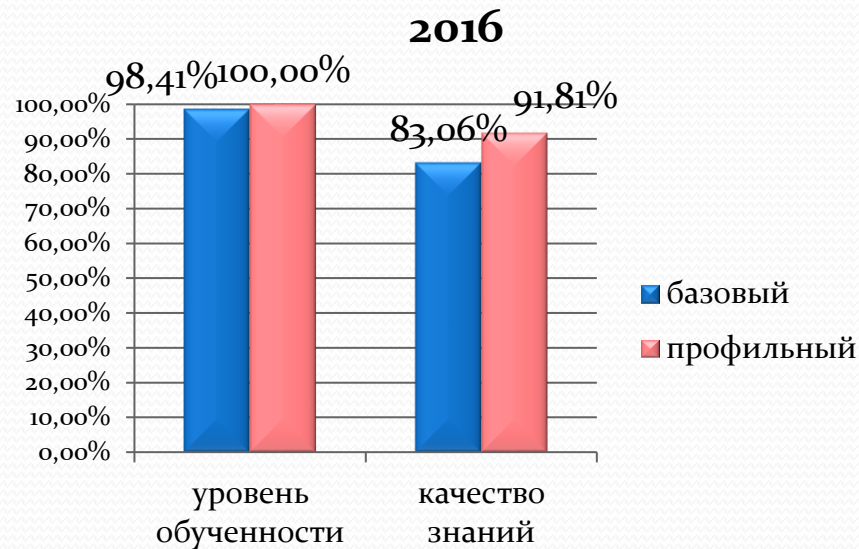

■ доля высококачественников

Средний балл по результатам ЕГЭ по математике (Профильный уровень) в ОУ ЗАТО г.Североморск

Доля обучающихся, показавших результаты выше среднегородских и среднеобластных по математике

Результаты ЕГЭ по математике (базовый уровень)

2015

Уровень изучения	Доля участников, изучавших предмет на соответствующем уровне	Средний балл
Базовый	79,61%	4,02
Профильный	50,88%	4,33

2016

Уровень изучения	Доля участников, изучавших предмет на соответствующем уровне	Средний балл
Базовый	97,6 %	4,27
Профильный	96,6%	4,49

Средний балл, полученный учащимися на ЕГЭ по обязательным предметам в зависимости от уровня изучения предмета

Предмет	Базовый уровень				Профильный уровень			
	ЗАТО г. Североморск		Мурманская область		ЗАТО г. Североморск		Мурманская область	
	2015	2016	2015	2016	2015	2016	2015	2016
Русский язык	67,77	71,34	68,42	71,34	79,35	77,54	73,11	74,67
Математика	51,57	43,15	49,95	42,09	53,21	51,56	55,74	56,20